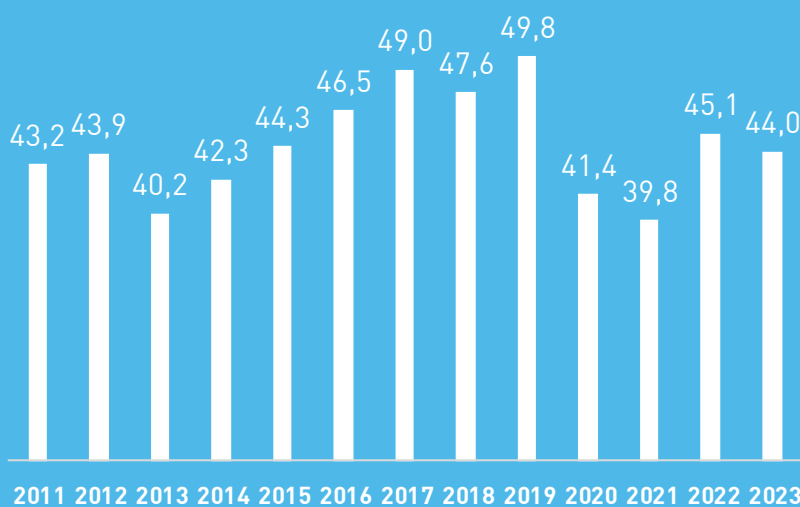

Tourismus im Jahr 2023

in Wilhelmshaven

31 geöffnete
Beherbergungsbetriebe
(Jahresdurchschnitt)

2,7 Tage
durchschnittliche
Aufenthaltsdauer

135 593
Gästeankünfte

364 614
Übernachtungen

**durchschnittliche
Auslastung**

in Prozent (seit dem Jahr 2011)